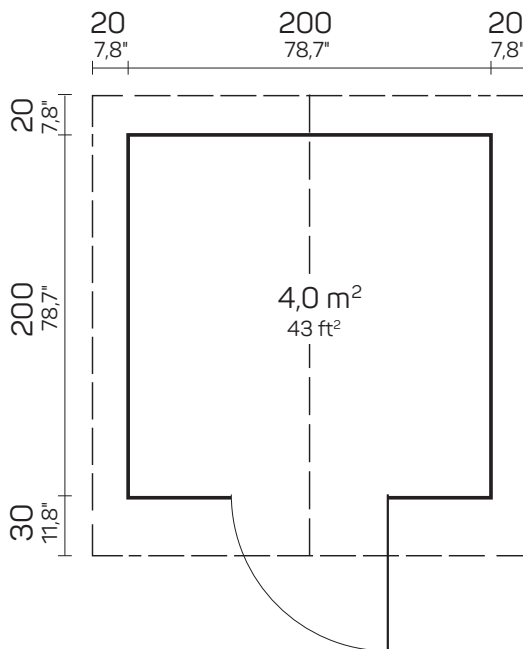

TIINA A STANDARD

Art 122 098

TENE

 tene_gardenhouses

 Tene Kaubandus aiamajad

 www.tene.ee

								
220×220 cm 86,6×86,6"	200×200 cm 78,7×78,7"	28 mm 1 1/8"	205 cm 80,7"	245 cm 96,4"	4 m ² 43 ft ²	6,3 m ² 67,8 ft ²	ca. 8,5 m ³ ca. 300 ft ³	22° 22°
								
30 cm 11,8"	18+18 mm 0,7+0,7"	840×1955 mm 33,1×76,9"				252×108×48 cm 99,2"×42,5"×18,8"	ca. 474 kg ca. 1044 lb	